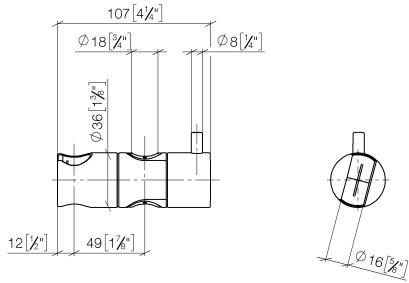

12 580 970

• per diametro del tubo 18 mm

Compatibile con: IMO, LULU, MADISON,
MEM, TARA, CL.1, LISSÉ, VAIA, META,
CYO

	Dark Platinum spazzolato	12 580 970-99
	Cromato	12 580 970-00
	Platinato spazzolato	12 580 970-06
	Platinato	12 580 970-08
	Ottone (Oro 23k)	12 580 970-09
	Dark Chrome	12 580 970-19
	Light Gold	12 580 970-26
	Light Gold spazzolato	12 580 970-27
	Ottone spazzolato (Oro 23k)	12 580 970-28
	Nero opaco	12 580 970-33
	Bronzo spazzolato	12 580 970-42
	Champagne spazzolato (Oro 22k)	12 580 970-46
	Champagne (Oro 22k)	12 580 970-47
	Cromo spazzolato	12 580 970-93

12 580 970

mm [inches]

12 580 970

Parts for other
finishes can be found
here: Cromato

Elenco delle parti di ricambio

N.	Codice articolo	Denominazione	Quantità necessaria	Tempo di produzione
1	09 12 12 217 90	bussola	1	2
2	08 18 40 579 90	adattatore	1	2