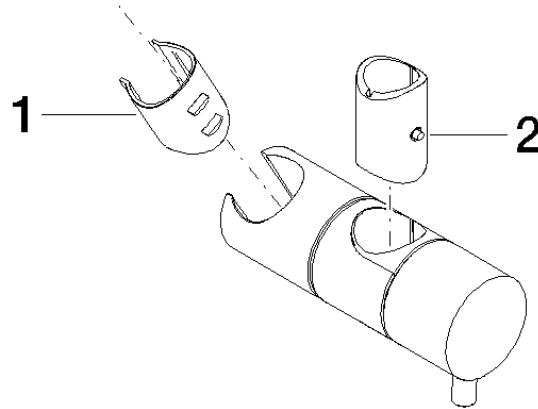

12 580 970

• per diametro del tubo 18 mm

Compatibile con: IMO, LULU, MADISON,
MEM, TARA, CL.1, LISSÉ, VAIA, META,
CYO

	Dark Platinum spazzolato	12 580 970-99
	Cromato	12 580 970-00
	Platinato spazzolato	12 580 970-06
	Platinato	12 580 970-08
	Ottone (Oro 23k)	12 580 970-09
	Dark Chrome	12 580 970-19
	Light Gold	12 580 970-26
	Light Gold spazzolato	12 580 970-27
	Ottone spazzolato (Oro 23k)	12 580 970-28
	Nero opaco	12 580 970-33
	Bronzo spazzolato	12 580 970-42
	Champagne spazzolato (Oro 22k)	12 580 970-46
	Champagne (Oro 22k)	12 580 970-47
	Cromo spazzolato	12 580 970-93

12 580 970

mm [inches]

12 580 970

Parts for other
finishes can be found
here: Cromato

Elenco delle parti di ricambio

N.	Codice articolo	Denominazione	Quantità necessaria	Tempo di produzione
1	09 12 12 217 90	bussola	1	2
2	08 18 40 579 90	adattatore	1	2